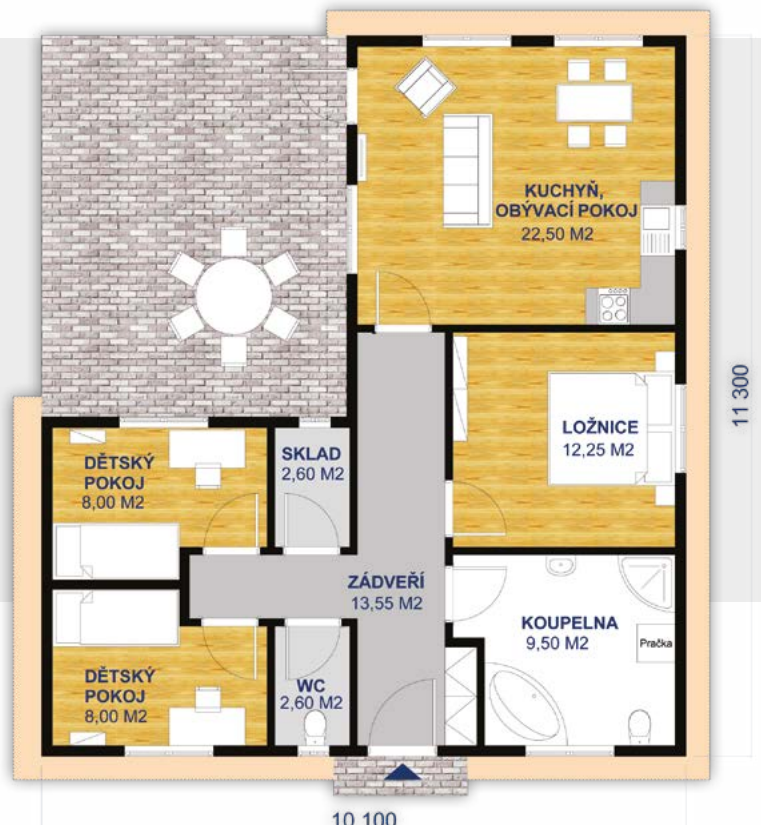

BUNGALOW POPULAR

3.533.000 Kč vč. DPH

Specifikace

Půdorys

Dispozice domu 4+kk
Rozměry domu 10,1x11,3 m

Obestavěný prostor 650,0 m³
Celková užitková plocha 79,2 m²
Celková obytná plocha 79,2 m²
Zastavěná plocha 86,27 m²
Podlahová plocha 79,2 m²

Výška hřebene střechy 4,90 m
(od ± 0,000)
Sklon střechy 22°

Cena je uvedena včetně DPH.

BUNGALOW POPULAR

je rodinný dům středních rozměrů pro 4 člennou rodinu. Dům je vhodný do rovinatých či mírně svahovitých pozemků. Varianty střechy i půdorysné dispozice lze měnit dle představ klienta včetně možnosti navržení a přistavění zastřešeného zpevněného místa pro osobní automobil či samostatné garáže.